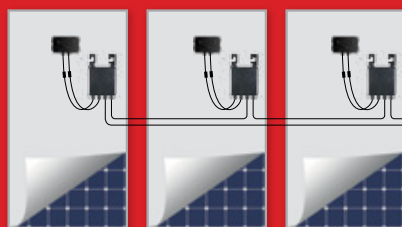

Maakt Zonnepanelen Slimmer

Tot 25% Meer Energie van uw Systeem

Sluit SolarEdge optimizers aan op zonnepanelen en creëer hierdoor **SLIMME PANELEN** die ten alle tijde **MEER VERMOGEN** leveren

Optimizer

Optimizer