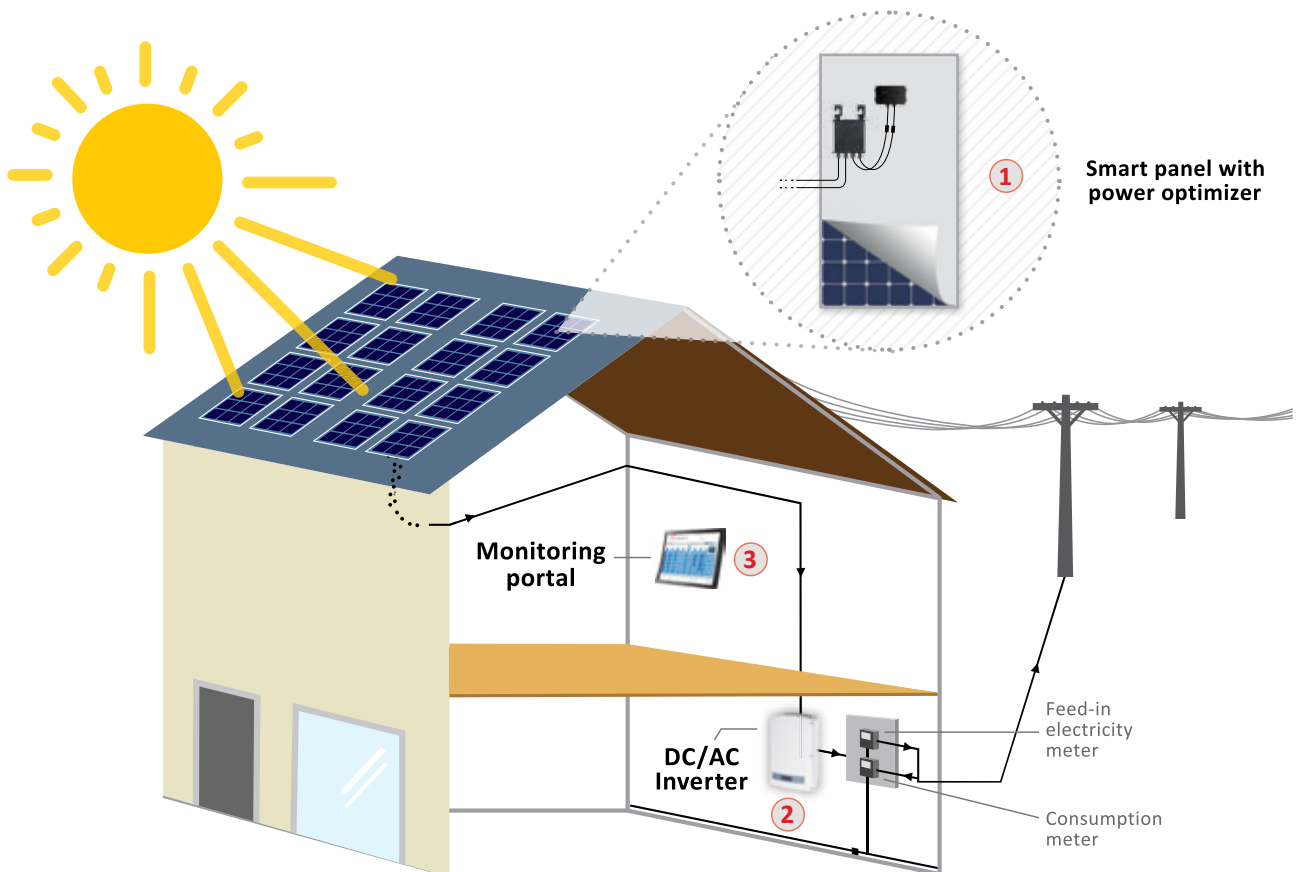

# Maakt Zonnepanelen Slimmer

## De SolarEdge Oplossing

SolarEdge is dé marktleider in PV stroomoptimalisatie met wereldwijd meer dan 2 miljoen optimizers geïnstalleerd in meer dan 45 landen. De optimizers -verbonden met de panelen- zijn in staat om meer energie met uw systeem op te wekken in vergelijking met een traditioneel systeem. Dit levert een hoger rendement.

### 1 OPTIMIZER

Door de SolarEdge optimizer aan te sluiten op een zonnepaneel wordt het een slim paneel. Voordelen slim paneel:

- Wekt tot 25% meer energie op uit elk paneel
- Constante terugkoppeling van de prestaties van elk paneel
- Automatische uitschakeling van elk paneel voor maximale veiligheid tijdens montage, onderhoud en bij noodgevallen

### 2 OMVORMER

Eenvoudige en betrouwbare omvormer:

- Alleen verantwoordelijk voor het omzetten van gelijkstroom naar wisselstroom
- Klein, esthetisch fraai en wand gemonteerd